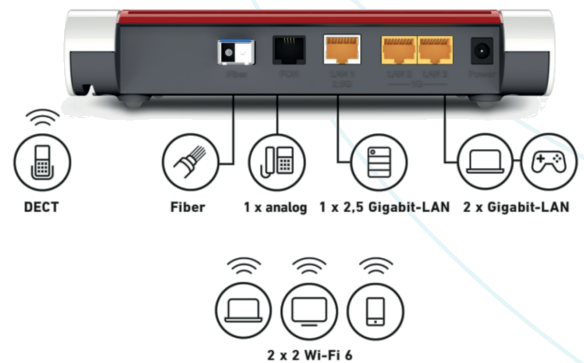

Technische Daten

- 1-Gigabit aktiver Glasfaser-Anschluss (AON) mit Glasfaser-Module (SFP)
- 1 x 2,5-Gigabit sowie 2 x 1-Gigabit-Ethernet-LAN-Anschlüsse
- Integrierte DECT-Basisstation für bis zu 6 Schnurlostelefone
- 2 x 2 WLAN AX (Wi-Fi 6) mit Multi-User-MIMO
- Gleichzeitiger Einsatz im 2,4-GHz- und 5-GHz-Frequenzband mit Übertragungsraten bis 600 MBit/s (2,4 GHz) und 2.400 MBit/s (5 GHz)
- WLAN Mesh Funktion
- 1 a/b-Port (TAE/RJ11) für analoge Telefone, Anrufbeantworter und Faxgeräte

Wir vernetzen Velbert.
Stadtwerke Velbert